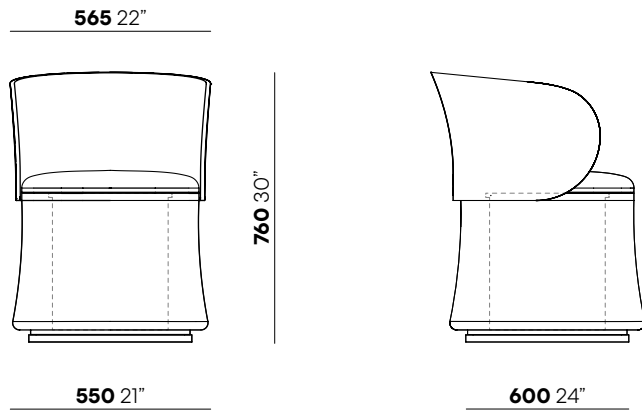

Ludovica Ottoman

Design by Raffaella Mangiarotti

TECHNICAL FEATURES / CARATTERISTICHE TECNICHE

MATERIALS / MATERIALI

Frame / Struttura: Polyurethane and wood / Poliuretano e legno

Upholstery / Rivestimento: Fabric / Tessuto

Dimensions are approximate / Dimensioni approssimative