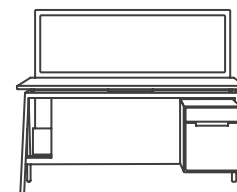

DIMENSIONS

L. 1550 mm – 61” D. 808 mm – 32” H. 1214 mm – 48”

Adjustable worktop:
H. 737/1181 mm – 29/47”

Dividing screen:
H. 1041 mm – 41”

Pedestal:
L. 572 mm – 23” H. 427 mm – 17”

Dimensions are approximate

Solari è il sistema a bench che unisce prestazioni elevate con un design fuori dal comune. Caratterizzate da una superficie di lavoro che può essere regolabile elettricamente in altezza, le scrivanie possono essere configurate per spazi aperti e accessoriate con schermi divisorii con pannello in tessuto fonoassorbente e integrate con elementi di archiviazione che danno a ogni lavoratore una sensazione di privacy, pur consentendo l'interazione e il lavoro di squadra. La struttura è dotata di piedini regolabili.

DIMENSIONI

L. 1550 mm – 61" D. 808 mm – 32" H. 1214 mm – 48"

Piano di lavoro elevabile:
H. 737/1181 mm – 29/47"

Pannello divisorio:
H. 1041 mm – 41"

Cassettiera:
L. 572 mm – 23" H. 427 mm – 17"

Dimensioni approssimative