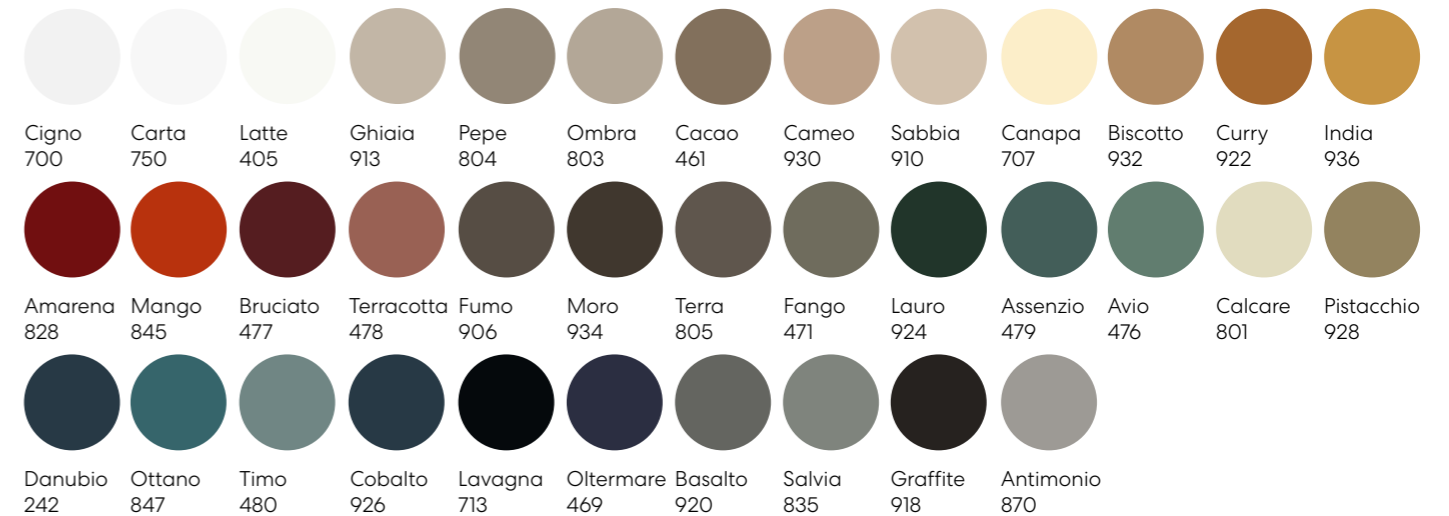

TECHNICAL FEATURES / CARATTERISTICHE TECNICHE

Fixed worktop desk / Scrivania con piano di lavoro fisso

Version without cabinet / Versione senza cassonetto

Height-adjustable worktop desk / Scrivania con piano di lavoro elevabile in altezza

Dimensions are approximate / Dimensioni approssimative

MATERIALS / MATERIALI

Frame / Struttura: Metal / Metallo

Top / Piano: Wood, lacquer, laminate / Essenza, laccato, laminato

Cabinet / Contenitori: Metal, wood, lacquer, melamine / Metallo, essenza, laccato, melaminico

Panel / Pannello: Metal, fabric / Metallo, tessuto

FINISHES / FINITURE

Matt lacquered wood

Worktop / Piano di lavoro

Drawer and cable cabinet / Frontali cassetti e contenitore cavi

Metal handles / Maniglie metalliche ad incasso

Engineered wood / Legno precomposto

Worktop / Piano di lavoro

Oak /
Essenza rovere

Laminate and melamine / Laminato e melaminico

Worktop / Piano di lavoro

drawer and cable cabinet / Frontali cassetti e contenitore cavi

White /
Bianco

Grey /
Grigio

Anthracite/Black /
Antracite
Nero

Powder coated / Vernice epossidica

Metal frame / Struttura metallica

Pomice

Grafite

Matt wood / Legno opaco

Drawer with total extraction system /

Cassetti con guide ad estrazione totale

Black/
Nero