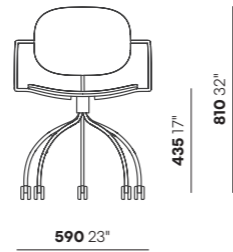

Castors chair / Sedia su ruote