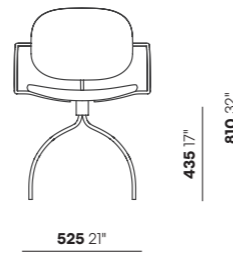

Upholstered chair in leather / Sedia imbottita in pelle

CERTIFICATIONS / CERTIFICAZIONI

EN1639:2013 - level 1 contract use /

livello 1 EN1639:2013 sedute non domestiche ad uso interno

MATERIALS / MATERIALI

Frame / Struttura: Metal / Metallo

Seat&backrest / Seduta e schienale: Wood, lacquer, fabric, leather / Essenza, laccato, tessuto, pelle