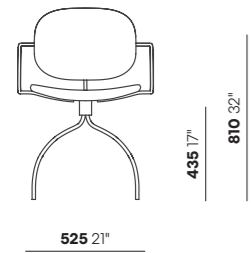

Upholstered chair in fabric / Sedia imbottita in tessuto