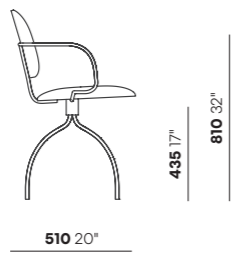

Upholstered chair in fabric / Sedia imbottita in tessuto