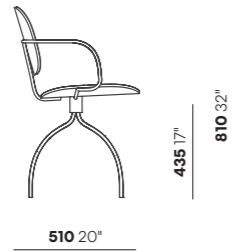

## TECHNICAL FEATURES / CARATTERISTICHE TECNICHE

**W** 525/590 mm - 21/23"

**D** 510/650 mm - 20/26"

**H** 810 mm - 32"

**H seat / seduta** 435 mm - 17"

### Chair / Sedia