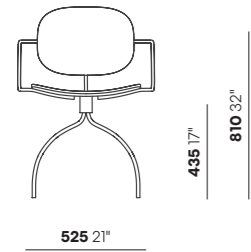

Magenta

Design by Raffaella Mangiarotti

TECHNICAL FEATURES / CARATTERISTICHE TECNICHE

W 525/590 mm - 21/23"

D 510/650 mm - 20/26"

H 810 mm - 32"

H seat / seduta 435 mm - 17"

Chair / Sedia