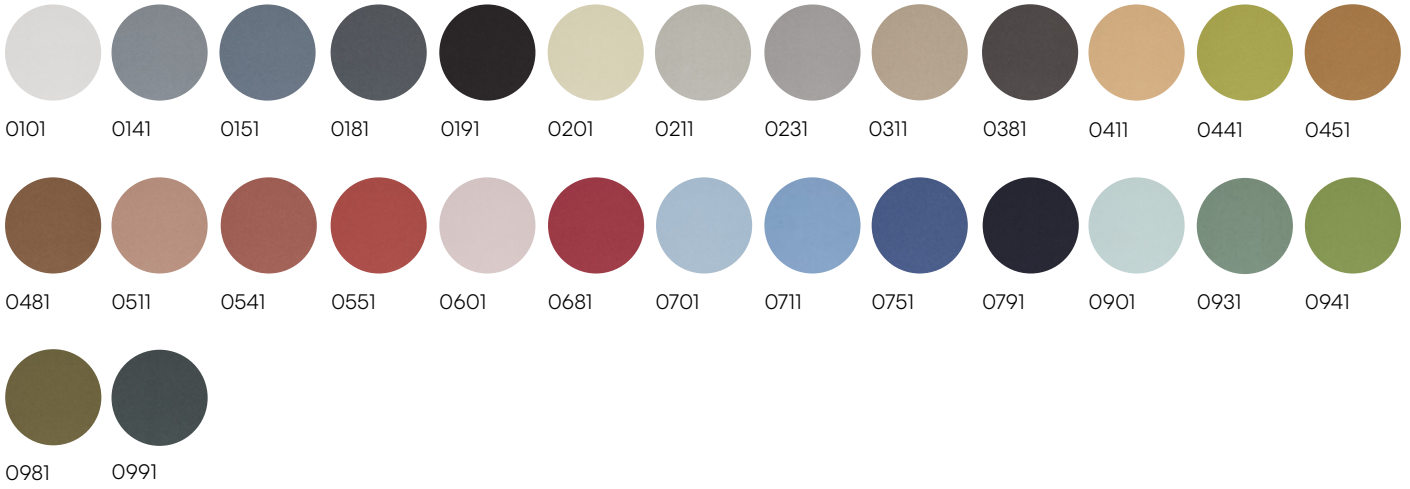

Ghisolfa

Design by Raffaella Mangiarotti

Hero