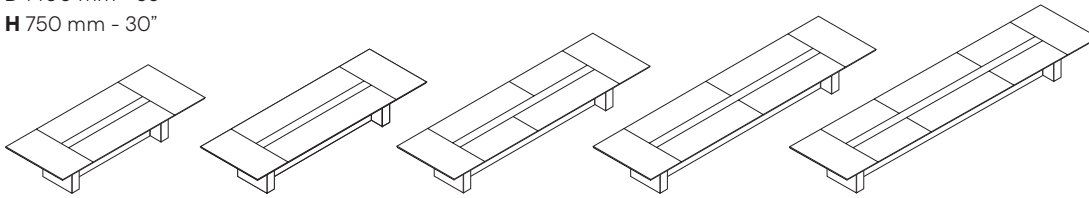

More

Design Carlo Colombo

TECHNICAL FEATURES / CARATTERISTICHE TECNICHE

Worktop section / Sezione del piano:

Thickness / Spessore 17 mm - 1"

Executive workstation / Postazione direzionale:

Available with RH and LH opening / Disponibile in versione DX e SX

W 2000/2884 mm - 79/114"

D 1200 mm - 47"

H 750 mm - 30"

Meeting table / Tavolo riunione:

W 3469/4132/4795/5458/6121 mm - 137/163/189/215/241"

D 1400 mm - 55"

H 750 mm - 30"

MATERIALS / MATERIALI