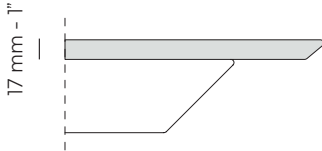

IT More è un raffinato sistema di tavoli e scrivanie per uffici direzionali e sale riunioni. È disponibile in diverse misure, composizioni e finiture: dall'essenza di ebano, rovere moro o tabacco, alle laccature lucide e opache. I piani di lavoro, rastremati e dotati di un elegante sportello ispezionabile per il passaggio cavi, vengono sostenuti da un elemento centrale che raccorda attorno a sé i volumi tecnici.

More

Design Carlo Colombo

TECHNICAL FEATURES / CARATTERISTICHE TECNICHE

Worktop section / Sezione del piano:

Thickness / Spessore 17 mm - 1"

Executive workstation / Postazione direzionale:

Available with RH and LH opening / Disponibile in versione DX e SX

W 2000/2884 mm - 79/114"

D 1200 mm - 47"

H 750 mm - 30"

Meeting table / Tavolo riunione:

W 3469/4132/4795/5458/6121 mm - 137/163/189/215/241"

D 1400 mm - 55"

H 750 mm - 30"

MATERIALS / MATERIALI