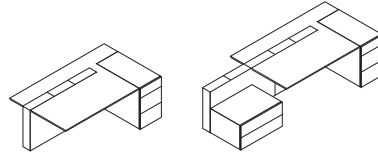

More

Design Carlo Colombo

TECHNICAL FEATURES / CARATTERISTICHE TECNICHE

Worktop section / Sezione del piano:

Thickness / Spessore 17 mm - 1"

Executive workstation / Postazione direzionale:

Available with RH and LH opening / Disponibile in versione DX e SX

W 2000/2884 mm - 79/114"

D 1200 mm - 47"

H 750 mm - 30"

Meeting table / Tavolo riunione:

W 3469/4132/4795/5458/6121 mm - 137/163/189/215/241"

D 1400 mm - 55"

H 750 mm - 30"

MATERIALS / MATERIALI