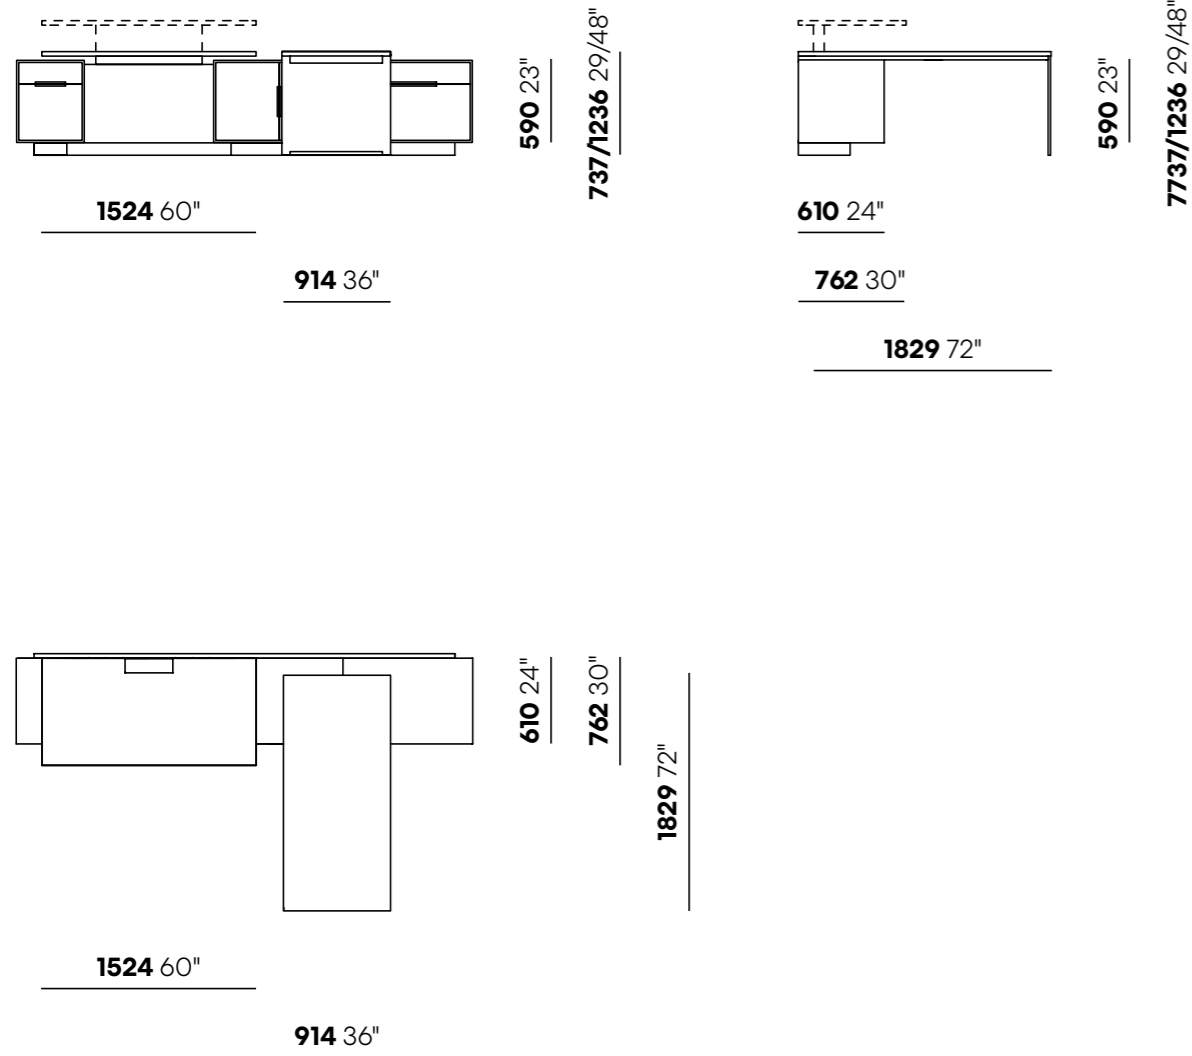

Brera25

Product design consultant: Gensler

TECHNICAL FEATURES / CARATTERISTICHE TECNICHE

Private office desk & bench system workstation /
Scrivania direzionale e operativa