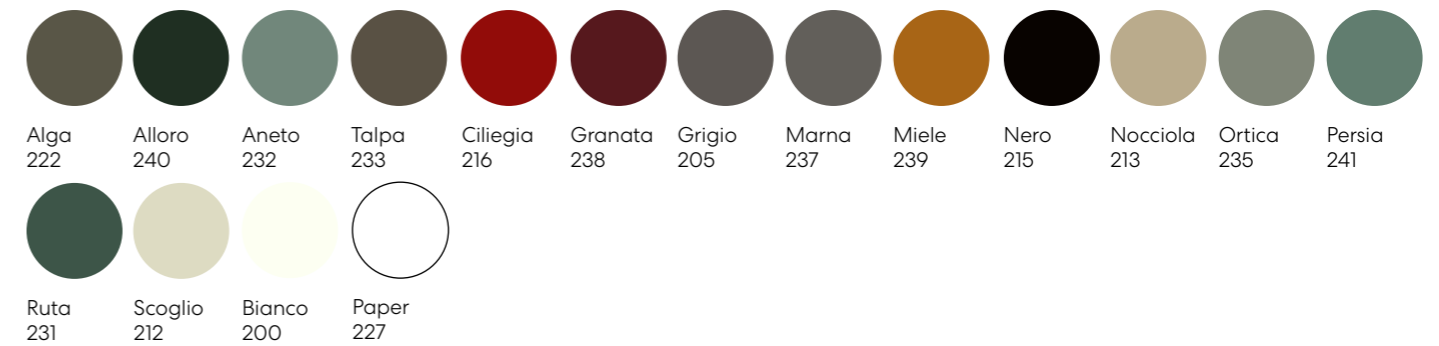

Engineered wood / Essenza

Brera25

Product design consultant: Gensler

Melamine / Melamminico

White / Bianco
Bleached Larch / Larice sbiancato
Grey Larch / Larice Grigio
Linen / Lino
Moka Larch / Larice moka
Mink / Visone

Metal / Metallo

Chromed / Cromato
Anodized / Anodizzato
Painted according to matt lacquered / Verniciato secondo laccato opaco

Glass / Vetro

Grey 000H Light / Grigio 000H
Brown 0003 / Beige 003
Low iron / Trasparente extrachiaro

Eco-Leather / Eco-Pelle

Blumare 550

075 4131 203 9291 250 1001 3169 3340 3345 4171 4217 4262 4269

4786 6002 6138 6158 6501 6505 8046 8054 8064

Skill

1 5 8 26 28 36 23