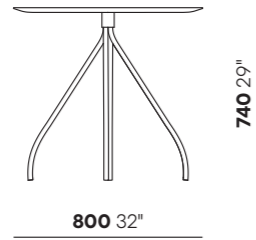

PRODUCT DATA SHEET

Cordusio

Design by Raffaella Mangiarotti

EN Cordusio is a table that works discreetly, for individual activities or short direct and informal meetings. The visual clearness of its shape makes it fit well into any context, as an accessory worktop in an office or in the most open comfort zones. The top is supported by a particular tubular metal structure that branches out like a flowers bouquet from the supporting joint cylinder forming a very particular twist effect.

IT Cordusio è un tavolo che lavora con discrezione, per attività individuali o brevi riunioni dirette e informali. La chiarezza visiva della sua forma lo fa inserire bene in ogni contesto, come piano di lavoro accessorio in un ufficio oppure nelle zone comfort più aperte. Il piano è sostenuto da una particolare struttura in tubolare metallico che si apre da un cilindro di sostegno come un mazzo di fiori, con un particolarissimo gioco di torsione nel giunto di raccordo.

Cordusio

Design by Raffaella Mangiarotti

FRAME AND DIMENSIONS / STRUTTURA E DIMENSIONI

H 740 mm - 29"
Ø 800 mm - 32"

MATERIALS / MATERIALI

Frame / Struttura: Metal / Metallo

Top / Piano: Wood, lacquer, marble, glass / Essenza, laccato, marmo, vetro