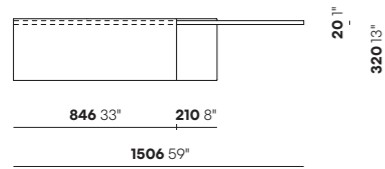

### Side table / Tavolino

Ø 462 mm - 18"  
H 500 mm - 20"