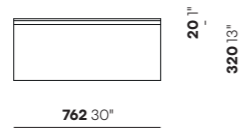

### Side table / Tavolino

Ø 462 mm - 18"  
H 500 mm - 20"