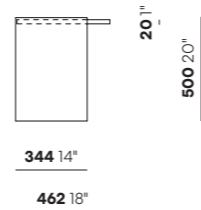

## FRAME AND DIMENSIONS / STRUTTURA E DIMENSIONI

### Low table / Tavolino basso

W 1506 mm - 59"  
D 762 mm - 30"  
H 320 mm - 13"

### Side table / Tavolino

Ø 462 mm - 18"  
H 500 mm - 20"