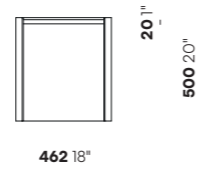

## FRAME AND DIMENSIONS / STRUTTURA E DIMENSIONI

### Low table / Tavolino basso

W 1506 mm - 59"  
D 762 mm - 30"  
H 320 mm - 13"

### Side table / Tavolino

Ø 462 mm - 18"  
H 500 mm - 20"