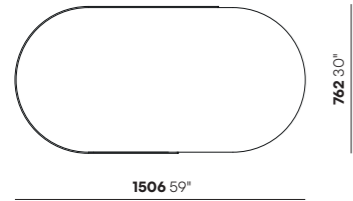

PRODUCT DATA SHEET

**Guastalla**

Design by Raffaella Mangiarotti

**EN** Guastalla is a low table for lounge and waiting areas. The elegant metal structure is made of just one piece and embraces the top available in a round or super-elliptical version. It's available in two sizes: a large low table perfect in front of the sofas and a smaller version to be placed side by side with sofas and armchairs.

**IT** Guastalla è un tavolino basso dedicato alle zone lounge e di attesa. L'elegante struttura metallica è un pezzo unico e abbraccia il piano, disponibile in versione superellisse o tonda. È disponibile in due dimensioni: un grande tavolo basso, perfetto di fronte ai divani, e una versione più piccola, da affiancare a divani e poltrone.

### Low table / Tavolino basso

W 1506 mm - 59"  
D 762 mm - 30"  
H 320 mm - 13"

### Side table / Tavolino

Ø 462 mm - 18"  
H 500 mm - 20"