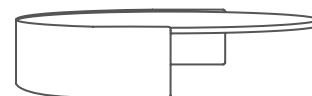

Dimensioni approssimative

FINITURE

struttura metallica:

- Bianco - ral 9003
- Grigio - ral 7047
- Nero - ral 9004
- Ottonata

piano:

- Rovere
- Laccato*
- Vetro retroverniciato**
- Marmo di Carrara

*LACCATO: carta 750 - ombra 803 - cigno 700 - calcare 801 - grigio ialino 991 - beige selenite 993 - grigio ematite 994 - verde fluorite 992 - ncs s3005-y50r beige 01 - ncs s8005-y80r marrone - ncs s7005 b80g verde - ad hoc blu - ad hoc bianco 02 - ncs s2005-r90b azzurro - ncs s0585-y80r rosso - ncs s1510-y90r rosa - ncs s3040-y80r mattone - ral 9003 bianco - ral 7047 grigio - ral 9004 nero

**VETRO: ncs s3005-y50r beige 01 - ncs s8005-y80r marrone - ral 9003 bianco - ral 7047 grigio - ral 9004 nero - ncs s7005 b80g verde - ad hoc blu - ad hoc bianco 02 - ncs s2005-r90b azzurro - ncs s0585-y80r rosso - ncs s1510-y90r rosa - ncs s3040-y80r mattone