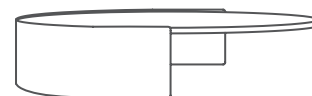

Guastalla is a low and side table for lounge and waiting areas. The frame is a metal single piece and the top is available in different finishing.

DIMENSIONS

L. 1506 mm - 59"

D. 762 mm - 30"

H. 320 mm - 13"

Dimensions are approximate

FINISHES

metal frame:

- White - ral 9003
- Grey - ral 7047
- Black - ral 9004
- Brass

top:

- Oak
- Lacquered wood*
- Back painted glass**
- Carrara marble

*LACQUERED: carta 750 - ombra 803 - cigno 700 - calcare 801 - grigio ialino 991 - beige selenite 993 - grigio ematite 994 - verde fluorite 992 - ncs s3005-y50r beige 01 - ncs s8005-y80r marrone - ncs s7005 b80g verde - ad hoc blu - ad hoc bianco 02 - ncs s2005-r90b azzurro - ncs s0585-y80r rosso - ncs s1510-y90r rosa - ncs s3040-y80r mattone - ral 9003 bianco - ral 7047 grigio - ral 9004 nero

Guastalla è un tavolo basso dedicato alle zone lounge e di attesa. La struttura metallica è un pezzo unico che abbraccia il piano disponibile in diverse finiture.

DIMENSIONI

L. 1506 mm - 59"

D. 762 mm - 30"