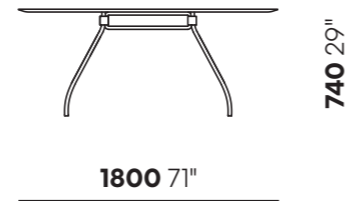

### Super-elliptical meeting table / Tavolo riunione superellisse

W 2000 mm - 79"  
D 900 mm - 35"  
H 740 mm - 29"

### Round table / Tavolo tondo

Ø 1800 mm - 71"  
H 740 mm - 29"