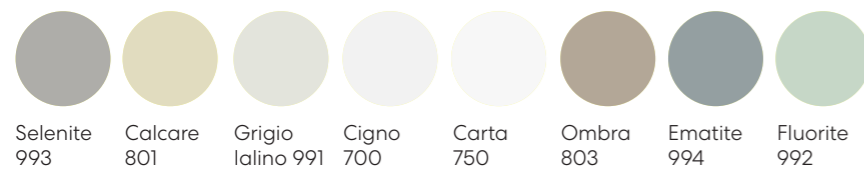

Dimensions are approximate / Dimensioni approssimative

Sempione

Design by Raffaella Mangiarotti

Engineered wood / Essenza

Worktop / Piano

Light oak /
Rovere chiaro

Marble / Marmo

Worktop / Piano

Carrara

Glass / Vetro

Worktop / Piano

Clear /
Extra
chiaro

Smoked /
Fumè

Glass back-painted for worktop / Vetro retroverniciato per piano