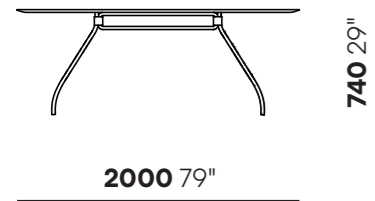

### Super-elliptical meeting table / Tavolo riunione superellisse

W 2000 mm - 79"  
D 900 mm - 35"  
H 740 mm - 29"