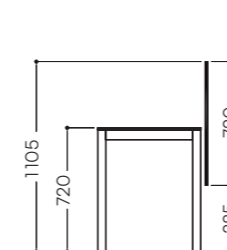

W 1400-1270/1600-1470/1800-1670/
 2000-1870/2200-2070 mm -
 55-50/63-58/71-66/79-74/87-81"
 D 16 mm - 1"
 H 300 mm - 12"

Top access mono - dual:

- Mono version for desks /
 Versione mono per scrivanie
 - Dual version for meeting tables /
 Dual per tavoli meeting
 W 453 mm - 18" D 123 mm - 5"

Top access A - B:

A - For operative and executive desks /
 Per scrivanie operative e direzionali
 B - For meeting tables / Per tavoli riunioni
 W 240/263 mm - 9/10"

Power cable for top access A - B / Cavo di alimentazione per top access A - B:

IT Realizzati in agglomerato ligneo a basso contenuto di formaldeide, classificato E1, con protezione in carta melaminica, spessore 16 mm, bordi ABS spessore 2 mm. Realizzati anche in vetro temperato spessore 10 mm.

For single and shared workstations / Postazione singola e contrapposta:

W 600-590/800-790/900-890/1000-990/1200-1190/1400-1390/1600-1590/1800-1790/2000-1990/2200-2190 mm -
 23/31/35/39/47/55/63/71/79/87"
 D 10 mm - 0,39"
 H 720 mm - 28"