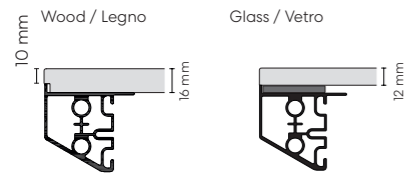

SC06

Design by Castiglia Associati & K. Miksza

TECHNICAL FEATURES / CARATTERISTICHE TECNICHE

Structure: Square-section aluminium profile legs (mm 47 x 47). Aluminium profile perimeter beams.
Struttura: Gambe in profilo di alluminio a sezione quadrata (mm. 47 x 47). Travi perimetrali in profilo di alluminio.

Worktop: Thick 16 mm, made of wood agglomerate with low formaldehyde content, classified E1, with both surfaces protected by melamine paper. ABS edges, 2 mm thick.

Piano di lavoro: Spessore 16 mm, realizzati in agglomerato ligneo a basso contenuto di formaldeide, classificato E1, con entrambe le facce protette da carta melaminica. Bordi in ABS spessore 2 mm.

Worktop cutaway / Sezione del piano di lavoro