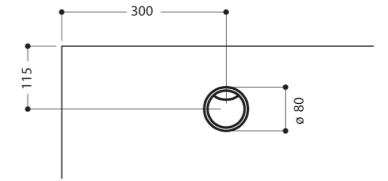

COMPONENTS / COMPONENTI

Wire basket / Cesto portacavi:

For 600/800/900 mm worktop /
 Per piano da 600/800/900 mm
 W 460 mm - 18" D 490/690/790 mm -
 19/27/31" H 90 mm - 4"
 For all worktops / Per tutti gli altri piani
 W 460 mm - 18" D 120mm - 5" H 40 mm - 2"

CPU holder with adjustable strap / Porta CPU regolabile:

Worktop grommet / Tappo passacavi:

Ø 80 mm - 3"
 H 22 mm - 1"

Flexible wire management module / Guaina passacavi flessibile:

H 800 mm - 31"

Modesty panels / Pannello di cortesia:

W 1400-1270/1600-1470/1800-1670/
 2000-1870/2200-2070 mm -
 55-50/63-58/71-66/79-74/87-81"
 D 16 mm - 1"
 H 300 mm - 12"

Top access mono - dual:

- Mono version for desks /
 Versione mono per scrivanie
 - Dual version for meeting tables /
 Dual per tavoli meeting
 W 453 mm - 18" D 123 mm - 5"