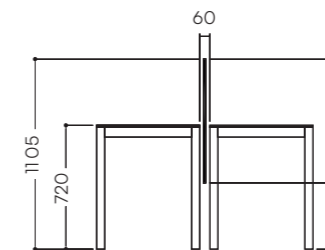

For single and shared workstations / Postazione singola e contrapposta:

W 600-590/800-790/900-890/1000-990/1200-1190/1400-1390/1600-1590/1800-1790/2000-1990/2200-2190 mm -
23/31/35/39/47/55/63/71/79/87"
D 10 mm - 0,39"
H 720 mm - 28"