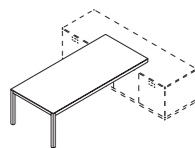

Meeting table / Tavolo riunione:

Single top / Piano unico

W 2000 mm - 79"
 D 900mm - 35"
 H 720 mm - 28"

N. 2 tops with central leg / N. 2 piani con gamba centrale

W 2400/3000 mm - 79/118"
 D 1200mm - 47"
 H 720 mm - 28"

N. 4 tops with central leg / N. 4 piani con gamba centrale

W 3000 mm - 118"
 D 1600mm - 47"
 H 720 mm - 63"

Executive desks / Scrivanie direzionali:

Cabinet-supported desk / Elemento semipensile

W 2000/2200 mm - 79/87"
 D 900mm - 35"
 H 720 mm - 28"

Suspended desk on cabinets / Elemento in appoggio

2000/2200 mm - 79/87"
 D 900mm - 35"
 H 720 mm - 28"

Cabinet-supported desk / Elemento in appoggio

W 2180 mm - 86"
 D 1800 mm - 71"
 H 720 mm - 28"

SC06

Design by Castiglia Associati & K. Miksza